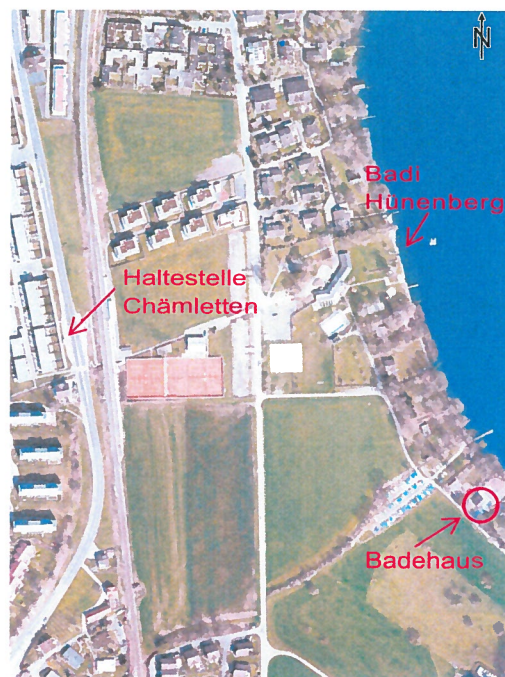

Ferienhaus Dersbach 17

Das Ferienhaus Dersbach kann nun ab sofort von allen Korporationsbürgerinnen und –bürgern wöchentlich gemietet werden.

Lage: Direkt am Zugersee, Dersbach 17, Gemeinde Hünenberg

Grösse: EG Wohnraum ca. 20 m²
EG ein kleineres Zimmer und Küche, je ca. 10m²
EG Badezimmer
OG Schlafzimmer, ca. 25m²
OG zwei kleinere Zimmer, je ca. 8m²